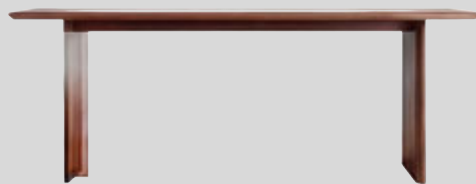

RIVA WALNUT

RT-1870