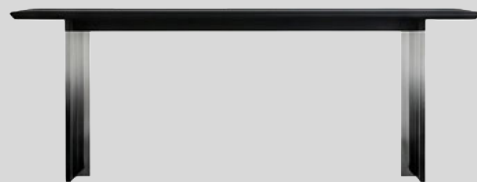

RIVA BLACK

RT-1870