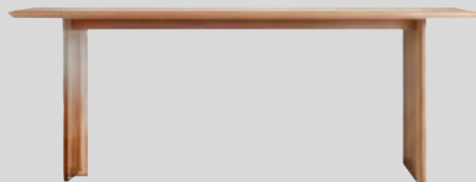

Silla con asiento, respaldo tapizado y estructura de madera de fresno

Colores disponibles:

Negro

RIVA ASH

RT-1870

Dimensiones:
18cmx90cm

Materiales:
Mesa de madera con
soporte en acrílico

Colores disponibles: